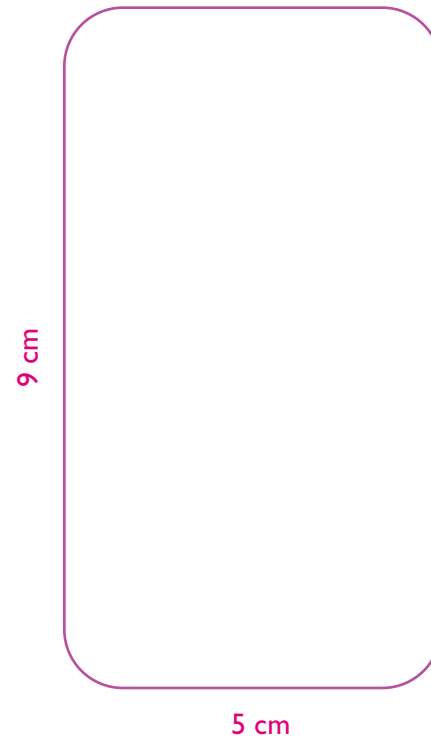

# FUSTELLA ETICHETTA ACQUA IN BRICK 330 ML WATER IN CARTON LABEL 330 ML

SCALA 1:1  
SCALE 1:1

N.B. È POSSIBILE SCEGLIERE UNO SOLO DEI TRE MODELLI.  
PLEASE NOTE. YOU CAN ONLY CHOOSE ONE OF THE LABELS ABOVE.