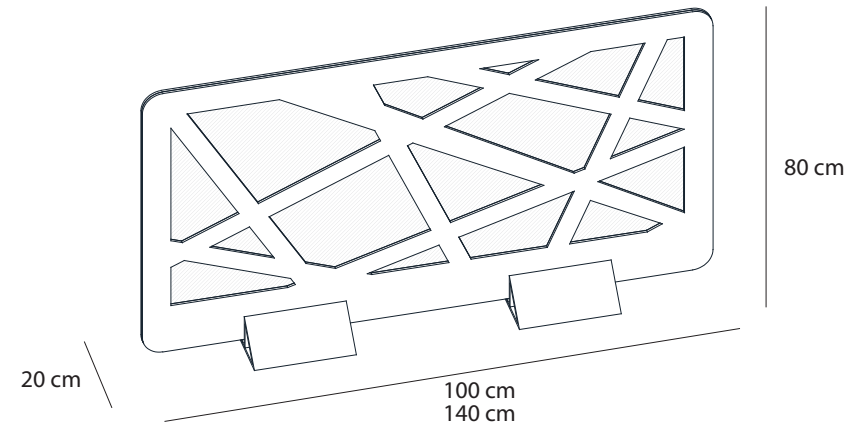

# PANNELLI PARAFIATO

*Breath shield panels*

**i**green  
cool green gadgets

<b>larghezza / width</b>	<b>100 cm</b>
<b>altezza totale / total height</b>	<b>80 cm</b>
<b>ingombro piede / foot depth</b>	<b>20 cm</b>
<b>bordo cornice / frame thickness</b>	<b>10 cm</b>
<b>spessore pannello / panel thickness</b>	<b>1,5 cm</b>
<b>volume / volume</b>	<b>0,04 m<sup>3</sup></b>
<b>peso / weight</b>	<b>3 kg</b>

<b>larghezza / width</b>	<b>140 cm</b>
<b>altezza totale / total height</b>	<b>80 cm</b>
<b>ingombro piede / foot depth</b>	<b>20 cm</b>
<b>bordo cornice / frame thickness</b>	<b>10 cm</b>
<b>spessore pannello / panel thickness</b>	<b>1,5 cm</b>
<b>volume / volume</b>	<b>0,045 m<sup>3</sup></b>
<b>peso / weight</b>	<b>4 kg</b>

**Altre dimensioni disponibili su richiesta**  
*Other sizes available on request*