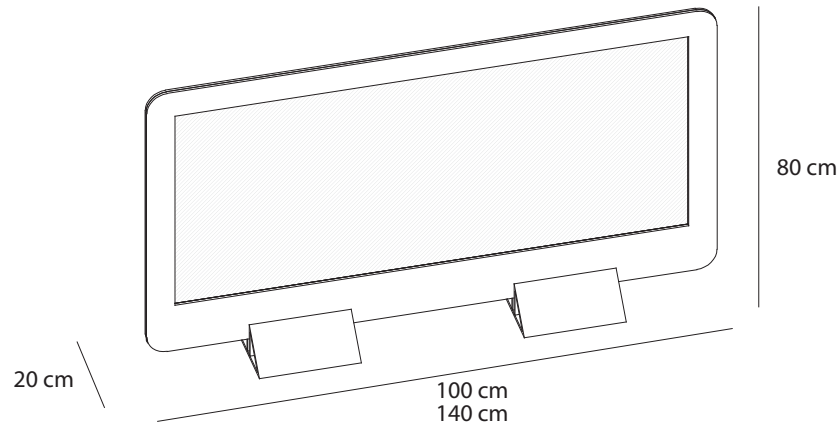

# PANNELLI PARAFIATO

*Breath shield panels*

**i**green  
cool green gadgets

<b>larghezza / width</b>	<b>100 cm</b>
<b>altezza totale / total height</b>	<b>80 cm</b>
<b>ingombro piede / foot depth</b>	<b>20 cm</b>
<b>bordo cornice / frame thickness</b>	<b>10 cm</b>
<b>spessore pannello / panel thickness</b>	<b>1,5 cm</b>
<b>volume / volume</b>	<b>0,04 m<sup>3</sup></b>
<b>peso / weight</b>	<b>3 kg</b>

<b>larghezza / width</b>	<b>140 cm</b>
<b>altezza totale / total height</b>	<b>80 cm</b>
<b>ingombro piede / foot depth</b>	<b>20 cm</b>
<b>bordo cornice / frame thickness</b>	<b>10 cm</b>
<b>spessore pannello / panel thickness</b>	<b>1,5 cm</b>
<b>volume / volume</b>	<b>0,045 m<sup>3</sup></b>
<b>peso / weight</b>	<b>4 kg</b>

**Altre dimensioni disponibili su richiesta**  
*Other sizes available on request*