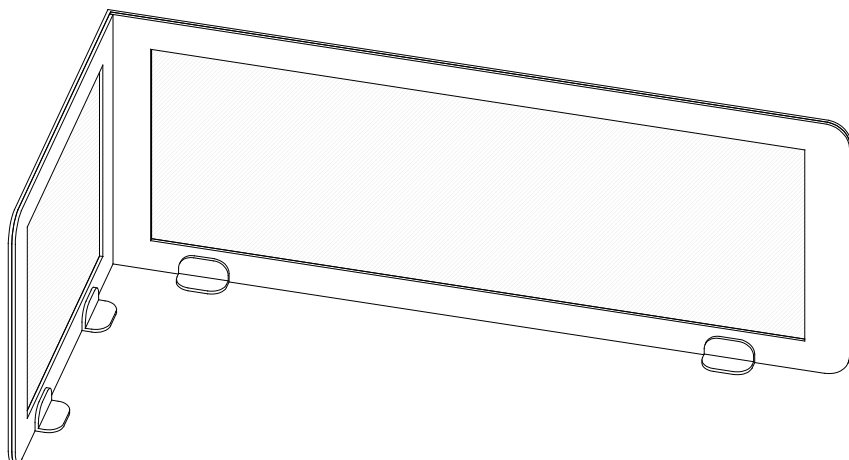

PANNELLI PARAFIATO PER SCRIVANIE

Breath shield panels for desks

igreen
cool green gadgets

DIMENSIONI

Dimensions

larghezza / width

150 cm

altezza totale / total height

60 cm

profondità / depth

75 cm

bordo cornice / frame thickness

7 cm

volume / volume

0,055 m³

peso / weight