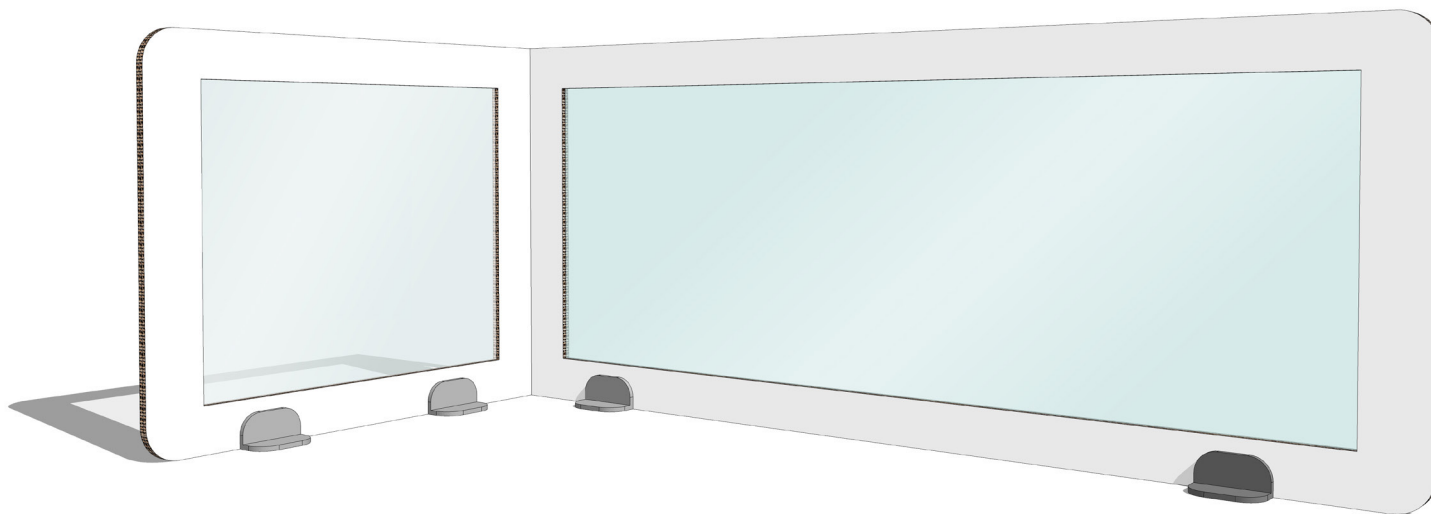

PANNELLI PARAFIATO PER SCRIVANIE

Breath shield panels for desks

igreen
cool green gadgets

DIMENSIONI

Dimensions

larghezza / width

150 cm

altezza totale / total height

60 cm

profondità / depth

75 cm

bordo cornice / frame thickness

7 cm

volume / volume

0,055 m³

peso / weight

5 kg

COLORI DISPONIBILI

Available colors

Bianco

White

Avana

Avana