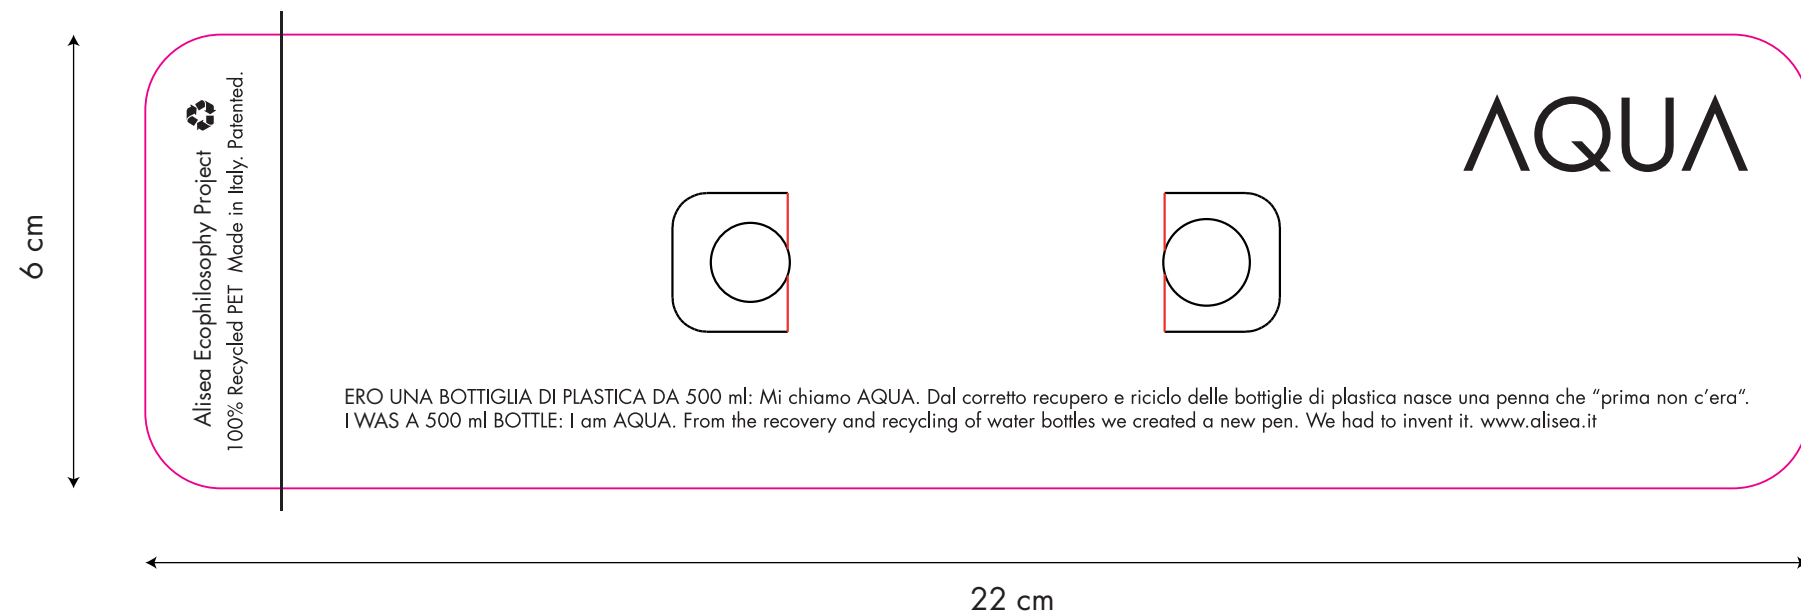

SCALA 1:1

SPAZIO PERSONALIZZAZIONE CORPO: 45 x 28 mm

SPAZIO PERSONALIZZAZIONE CLIP: 30 x 6 mm